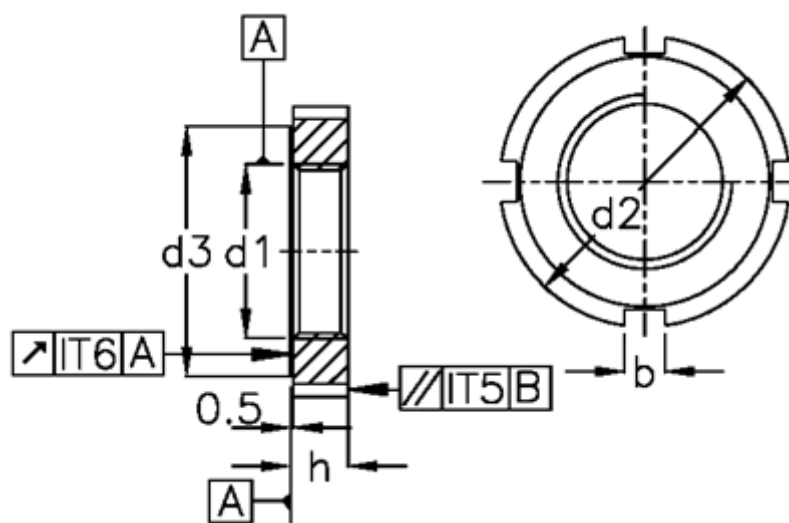

Varenummer: 20566544  
Beskrivelse: E+G Hagemøtrik  
DIN 1804-M18x1,5-H

## Mål

b = 6  
C = A34-36  
d1 = M18x1,5  
d2 = 34  
d3 = 28  
H = 8